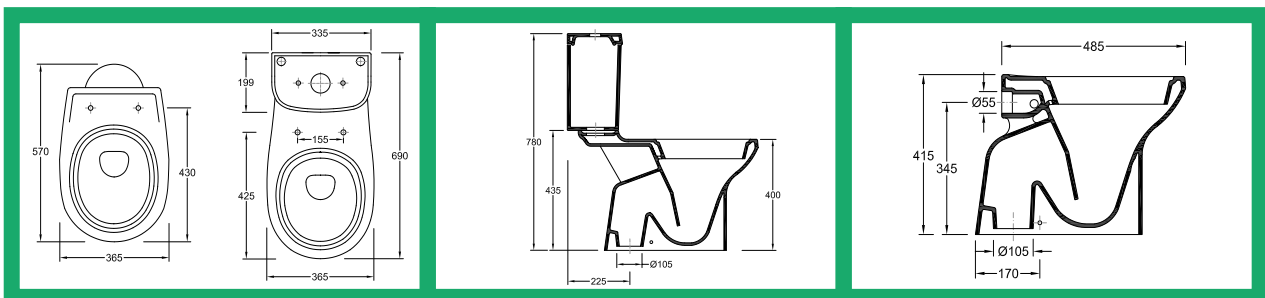

## Valadares OCEANUS

PREÇO  
IMBATÍVEL

Valadares  
ORIGINAL BATHROOMS  
SINCE 1921

- Características:  
Tampo em Termodur  
Dupla Descarga  
Sistema anti-bactérias
- Marca: Valadares.
- Cor: Branco.
- Medidas:  
Altura: 78cm  
Largura: 36cm  
Profundidade: 69cm

● Descrição: Sanita compacta com tanque inferior, com uma elevada resistência e durabilidade.

● Vendido à unidade.

PREÇO

\*valor sujeito a IVA

**SOTUBOS** | Xiquelene | Maputo | 25°55'36.5"S 32°36'13.5"E | 855005015/17  
**FERRO&AÇO** | Machava Estádio | 25°55'22.7"S 32°31'09.6"E | 855005006/13  
**ZIMPETUBO** | Zimpeto | 25°51'06.8"S 32°34'04.2"E | 855005013 /19  
**TUBOANE** | KM16 | 25°59'59.3"S 32°25'12.7"E | 855005013/18